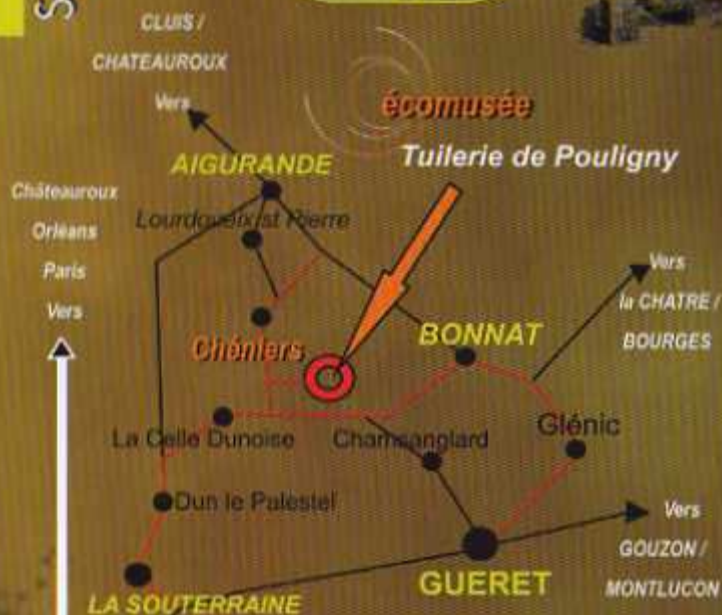

écomusée

Où nous trouver.....

Saison 2008

Horaires d'ouverture

De 10h à 12h
- lors vacances scolaires samedi, dimanche et jours fériés de 14h à 19h

De 14h à 17h
- tous les jours de 14h à 17h sauf le samedi (fermeture hebdomadaire)